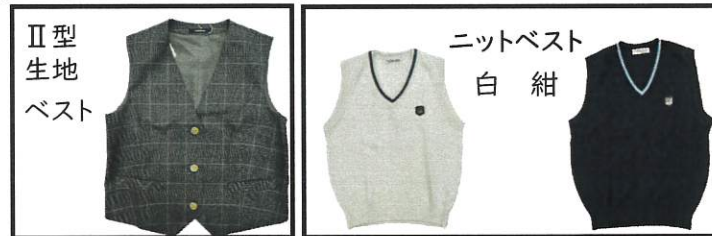

さいたま市立 宮原中学校

組み合わせ自由

トンボ学生服

I型制服

ブレザー	A体	26,200 円(税込)
	B体	
冬スラックス		15,700 円(税込)
夏スラックス		15,200 円(税込)

II型制服

ブレザー	A体	21,000 円(税込)
	B体	
冬スカート		17,000 円(税込)
冬スラックス		17,200 円(税込)
夏スカート		16,000 円(税込)
夏スラックス		16,300 円(税込)

組み合わせ商品

ネクタイ	2,600 円(税込)
リボン	1,600 円(税込)
ニットベスト	7,700 円(税込)
冬生地ベスト	9,800 円(税込)
夏生地ベスト	9,500 円(税込)
長袖Yシャツ	3,400 円(税込)
半袖Yシャツ	3,300 円(税込)
長袖ブラウス	3,690 円(税込)
半袖ブラウス	3,380 円(税込)

※I型...男子体型向け ※II型...女子体型向け
 ※A体・B体...よこのサイズ
 (A体:標準体型/B体がっしり、ふくよか体型)
 ※角衿ブラウス(長袖・半袖)もお選び頂けます